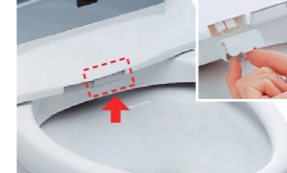

お掃除ラクラク

床面もすみずみまでキレイにお掃除できます。
お掃除にくいタンクまわりをキャビネットで隠しました。
便器まわりを拭くだけでラクにお手入れできます。

床に置いたブラシがじゃまになる。

床面もすみずみまでキレイに。

お掃除スライドアップ

本体をスライドさせ、上部に傾かせることで、便座のすき間汚れもキレイに清掃できます。

ノズルシャッター

使わないときはノズルをすっきり隠しているの、男性小用の汚れを防ぎ、ノズルはいつも清潔。

収納たっぷり

トイレでよく使うものを、しっかり収納。

タンク両脇のデッドスペースを活かし、
収納スペースを設けました。
トイレに必要なものをたっぷり
収納、ラクに出し入れできます。

トイレットペーパーなら
最大20個収納
できます

扉裏に「ポケット収納」をセット。

ブラシや洗剤などの置き場所がない

棚板位置は変更可能

ぐるピカ便器

まる洗い洗浄
水流がぐるりとしっかり回り、
まるごと汚れを洗い流します。

汚れカット形状
汚れる部分をまるごとカット。
水路はいつも清潔です。

まる洗い洗浄 ※写真はイメージです

従来のボックス形状リム 汚れカット形状(くまなく)

ノズルお掃除モード

座っていない時に押すと、ノズルを伸ばしてお掃除できます。

スーパーワイドビデ

従来のワイドビデより広い範囲をよりデリケートにしっかり洗えます。