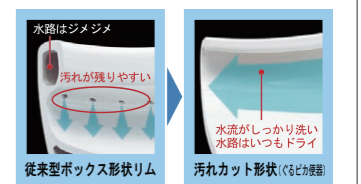

お掃除ラクラク

床面もすみずみまでキレイにお掃除できます。
お掃除にくいタンクまわりをキャビネットで隠しました。
便器まわりを拭くだけでラクにお手入れできます。

床に置いたブラシがじゃまになる。

床面もすみずみまでキレイに。

お掃除スライドアップ

本体をスライドさせ、上部に傾かせることで、便座のすき間汚れもキレイに清掃できます。

ノズルシャッター

使わないときはノズルをすっきり隠しているの、男性小用の汚れを防ぎ、ノズルはいつも清潔。

収納たっぷり

トイレでよく使うものを、しっかり収納。

タンク両脇のデッドスペースを活かし、
収納スペースを設けました。
トイレに必要なものをたっぷり
収納、ラクに出し入れできます。

トイレットペーパーなら
最大20個収納
できます

扉裏に「ポケット収納」をセット。

ブラシや洗剤などの置き場所がない

棚板位置は変更可能

ぐるピカ便器

まる洗い洗浄
水流がぐるりとしっかり回り、
まるごと汚れを洗い流します。

汚れカット形状
汚れる部分をまるごとカット。
水路はいつも清潔です。

まる洗い洗浄 ※写真はイメージです

従来のボックス形状リム 汚れカット形状(くまなく)

ノズルお掃除モード

座っていない時に押すと、ノズルを伸ばしてお掃除できます。

スーパーワイドビデ

従来のワイドビデより広い範囲をよりデリケートにしっかり洗えます。