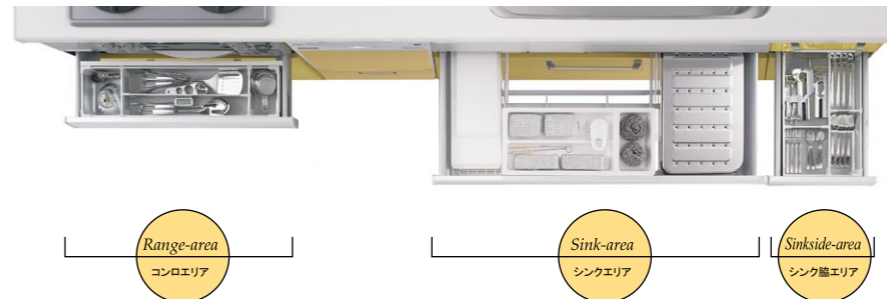

Recita

MICADO SYSTEM KITCHEN "レシタ"

間口2550mm

横一列に並ぶワイドな引き出し「ホライゾン・パレット」
キッチン収納の新しいカタチを提案します。

ミカドの製品はすべて、改正建築基準法(2003年7月1日施行)のシックハウス対策に対応して、ホルムアルデヒド発散量区分の上位規格であるF★★★★を採用しています。

商品名：キッチン全シリーズ
ホルムアルデヒド発散区分：F★★★★(内装仕上げ部分及び下地部分とも)
住宅性能表示ガイドラインによる

※セット写真はイメージ写真になります。実際の仕様とは異なります。

横一列に並ぶワイドな引き出し「ホライゾン・パレット」

ホライゾンパレット

キッチン収納は、ここまで進化した。[ホライゾン・パレット]

Horizon palette

一列に並ぶワイドな引き出し、中がひとめでわかるから、おさめるのも取り出すのも簡単。キッチン収納の新しいスタイルです。

※ 食洗機部分には、ホライゾンパレットは付きません。

◆ コンロエリア

ターナーなどコンロで使う調理小物の収納に最適です。

◆ シンクエリア

まな板や水切りプレートもすっきりおさまります。樹脂製トレイは取り外して洗えます。

◆ シンク脇エリア

スプーンやフォークなど、日常的に使う小物類の収納に便利です。

包丁フラップ収納

シンクの手前に包丁を収納できるスペースを設置。水だれしても簡単に拭き取れるようにフタの前面部分をアルミ製にしたり、安全のためにロック機構を採用するなど、業界初の斬新なアイデアで使い勝手も良好です。

ボトルラック

最下段には、高さ45cmのゆとりあるボトルラック。一升瓶やペットボトルもスムーズにおさまられます。ラック内を仕切るのに便利なクロスギャラリを付属しています。

スペアストック

最下段のスペアストックは、高さ18cmの収納スペース。ドリンクや缶詰のストックに便利です。高耐荷重のスライドレール(許容積載量40kg)を採用。

ブルモーション

スライド収納、ボトルラック部には、強く押しでも、閉まりきる途中でスピードダウン。最後にゆっくりと静かに閉まるブルモーションを採用しています。