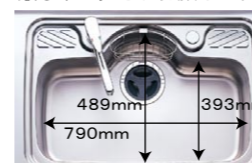

標準仕様

楽しくはずむ、家族との会話

◆ Doシンク(静音シンク)
準備・調理・後片付けといったキッチンでの複合作業をしっかりとサポートする、機能的なシンクです。