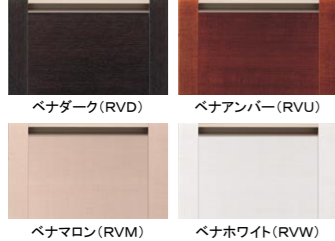

扉カラー

ベナシリーズ

●オレフィン系シート貼り

ソリオシリーズ

●高圧メラミン鏡面仕上げ/着色透明樹脂エッジ

エルフシリーズ

●スウェーデンパイン無垢材/ウレタン塗装仕上げ

アルパートシリーズ