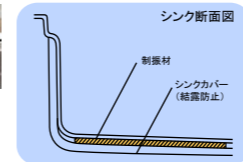

静音シンク

シンク底部の裏面に制振材を装着し、水はねの音や食器類の当たる音を大幅に軽減する静音仕様のシンクを採用しました。

◆ シングルレバー混合水栓 MKZ-520MM
金属製ハンドル採用。高級感あふれるオールメッキ仕様のシングルレバー混合水栓です。(ミズタニバルブ製)