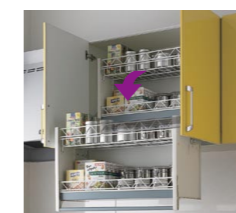

※セット写真はイメージ写真になります。実際の仕様とは異なります。

横一列に並ぶワイドな引き出し「ホライゾン・パレット」

ホライゾンパレット

キッチン収納は、ここまで進化した。[ホライゾン・パレット]

Horizon palette

一列に並ぶワイドな引き出し、中がひとめでわかるから、おさめるのも取り出すのも簡単。キッチン収納の新しいスタイルです。

※ 食洗機部分には、ホライゾンパレットは付きません。

◆ コンロエリア

静音シンク

シンク底部の裏面に制振材を装着し、水はねの音や食器類の当たる音を大幅に軽減する静音仕様のシンクを採用しました。

◆ シングルレバー混合水栓 MKZ-520MM
金属製ハンドル採用。高級感あふれるオールメッキ仕様のシングルレバー混合水栓です。(ミズタニバルブ製)

◆ ガスコンロ RBG-31A8S-SVG
●エネルギーをムダにせず、調理時間を短縮「Newエコバーナー」
●高効率水有リ片面焼グリル
●天ぶら油過熱防止(標準バーナーのみ)
●コンロ・グリル省エネ基準達成
●薄型トッププレート(リナイン製)

◆ スライドオープン食器洗い乾燥機 NP-P45R1PSMD
●パット2つに分割されたツインフラップ棚。一方の棚にコップをのせたまま、もう一方の棚を上げ下げできるので、下のお蔵の出し入れも簡単です。
●万一の給水トラブルをしっかりと防ぐ「アクアプロテクター」がっています。(松下製)

◆ シロッコファンレンジフード BDR-3HE-7517SI
油をはじくファンシーリング材を使用したファンなのでお手入れラクラク。油を効率的にとらえ、ファンやフード内が汚れにくいスロットフィルタ採用。ガラスカバー付照明付。